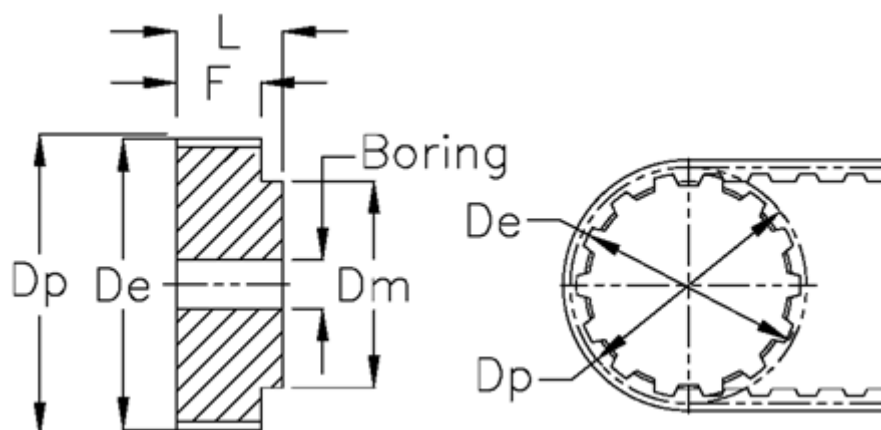

Varenummer: 60415440048
Beskrivelse: Tandremskive 40 AT10 48/0

Mål

De	= 150.95	Type = AT10
Dm	= 95	V•gt = 1.516
Dp	= 76.4	
F	= 30	
Forboring	= 16	
L	= 40	
Rembredde	= - 25 mm	
Tandantal	= 48	